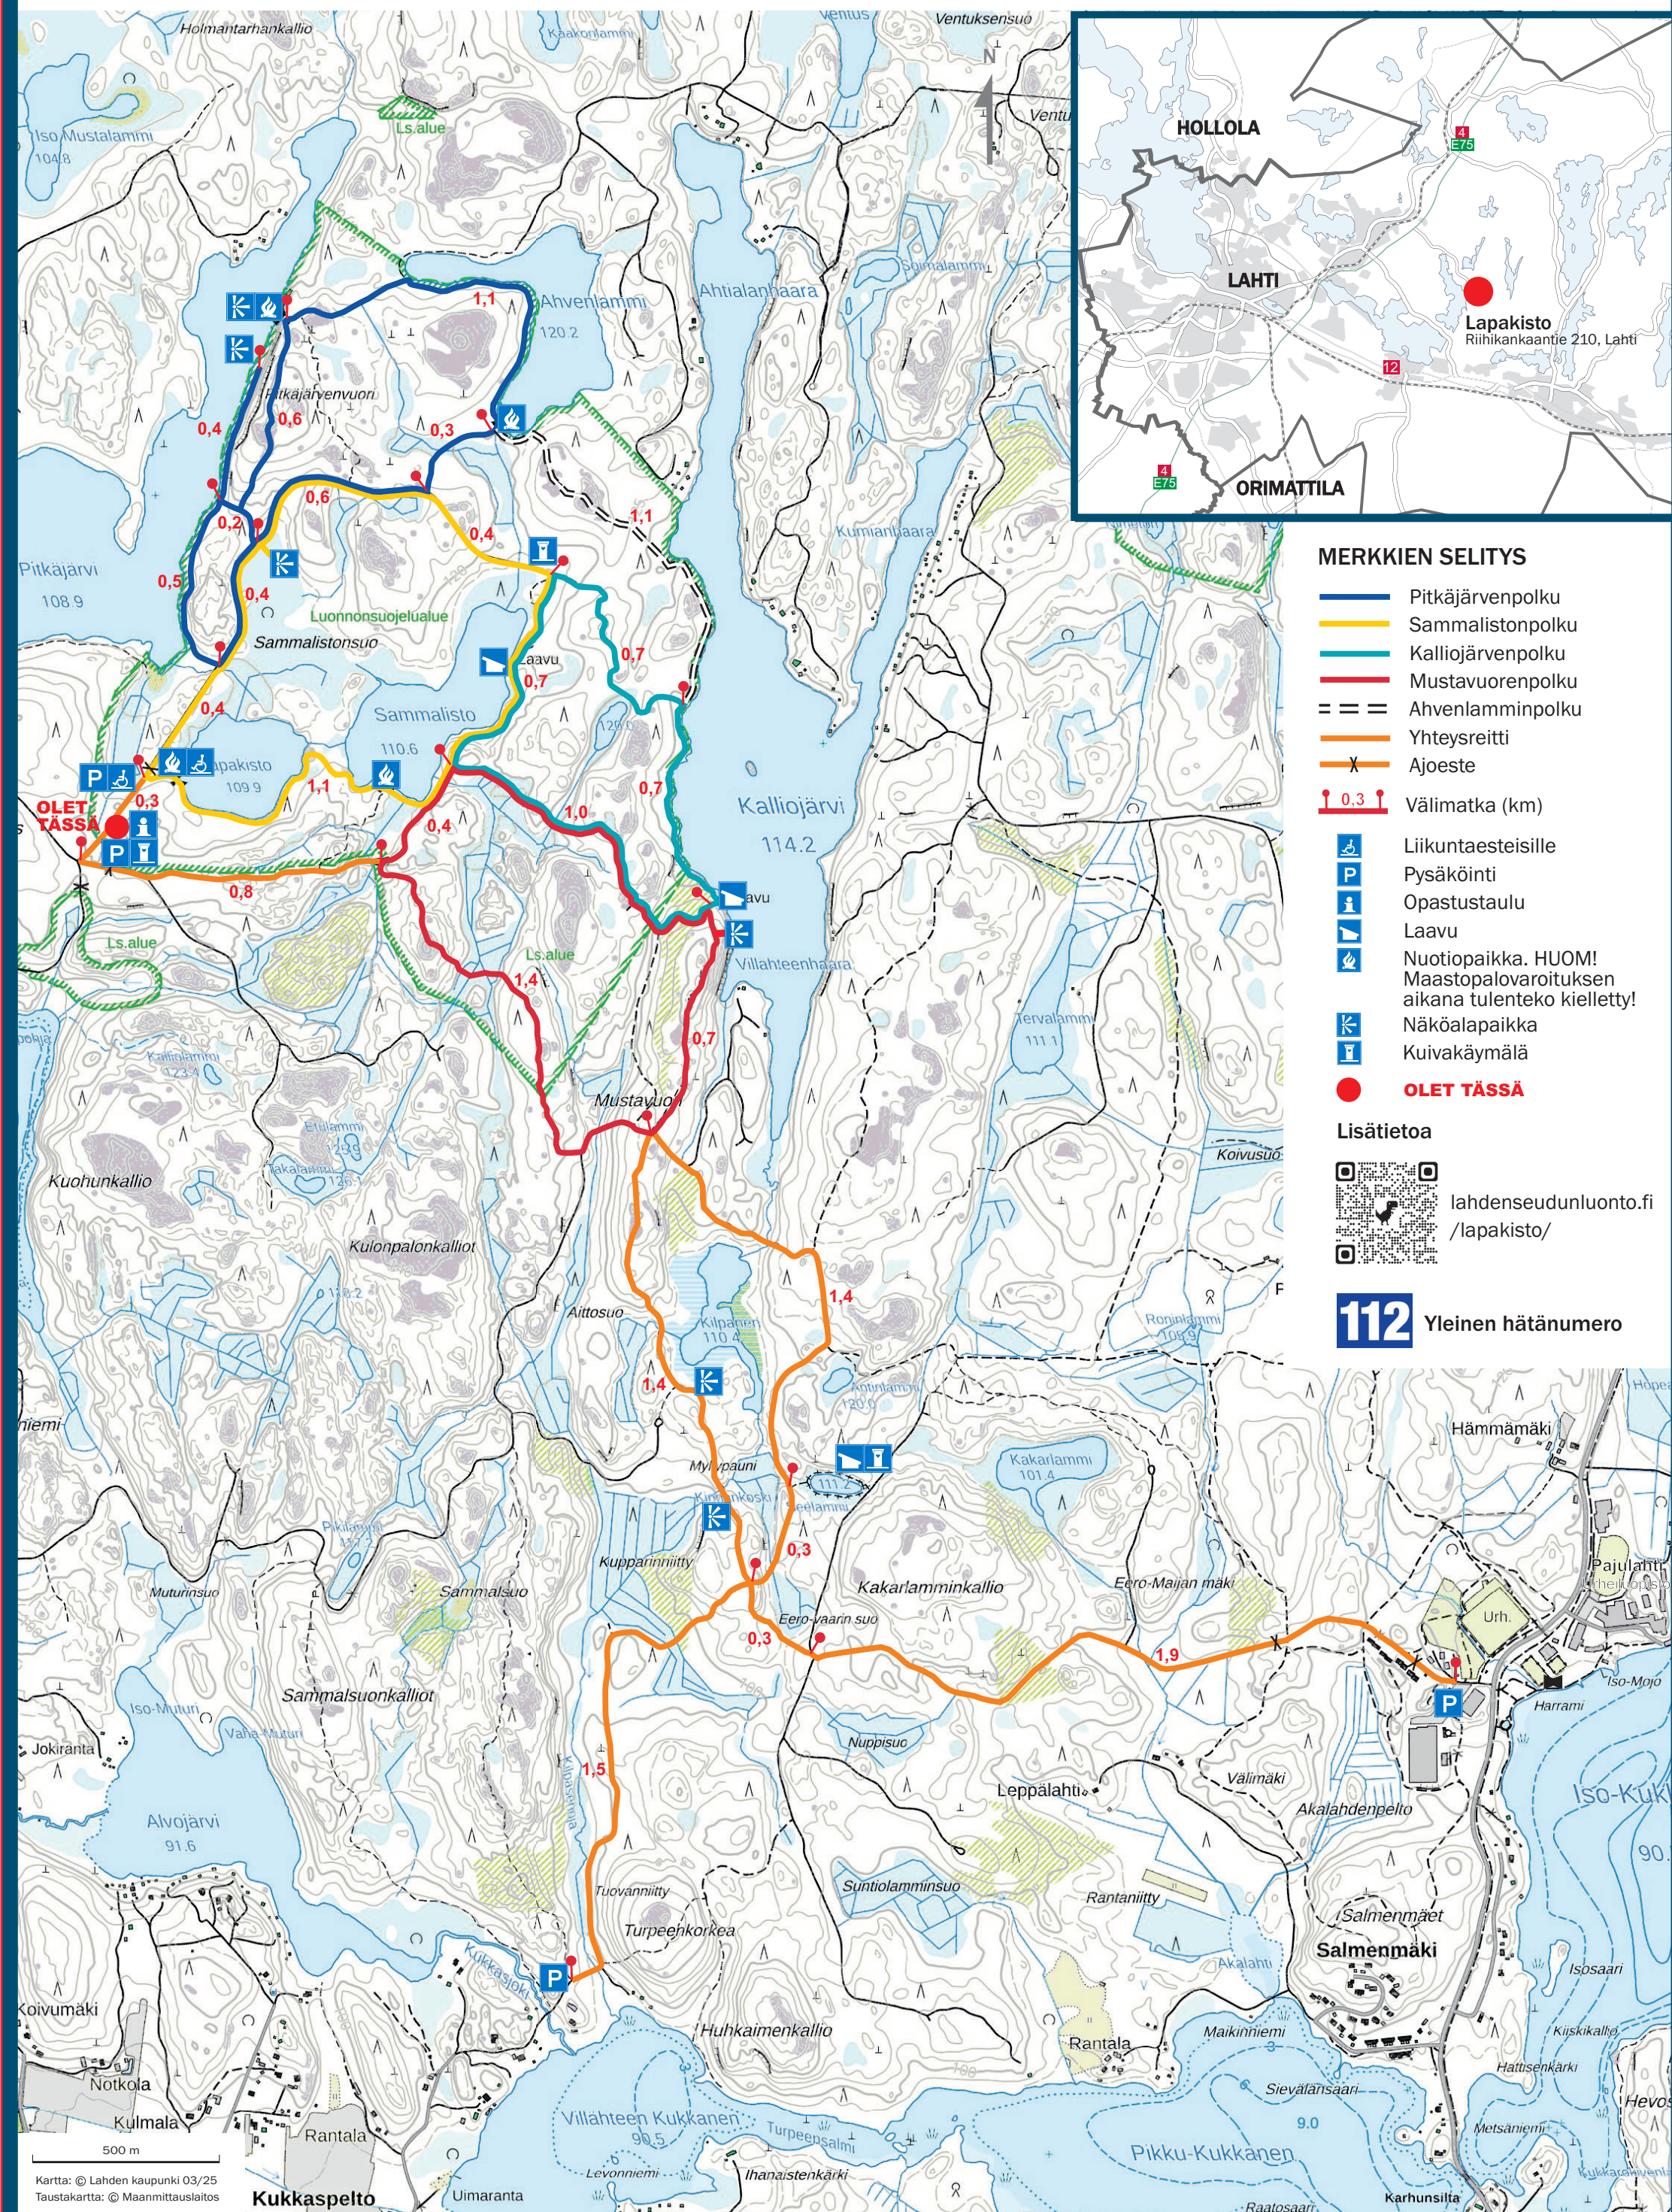

Lapakiston retkeilyreitistö 2025

Lahti

MERKKIEN SELITYS

- Pitkäjärvenpolku
- Sammalistonpolku
- Kalliojärvenpolku
- Mustavuorenpolku
- - - - - Ahvenlamminpolku
- Yhteysreitti
- X Ajoeste
- 0.3 Välimatka (km)

- Liikuntaesteisille
- Pysäköinti
- Opastustaulu
- Laavu
- Nuotiopaikka. HUOM!
Maastopalovaroituksen aikana tulenteke kielletty!
- Näköalapaikka
- Kuivakäymälä
- **OLET TÄSSÄ**

Lisätietoa

lahdenseudunluonto.fi /lapakisto/