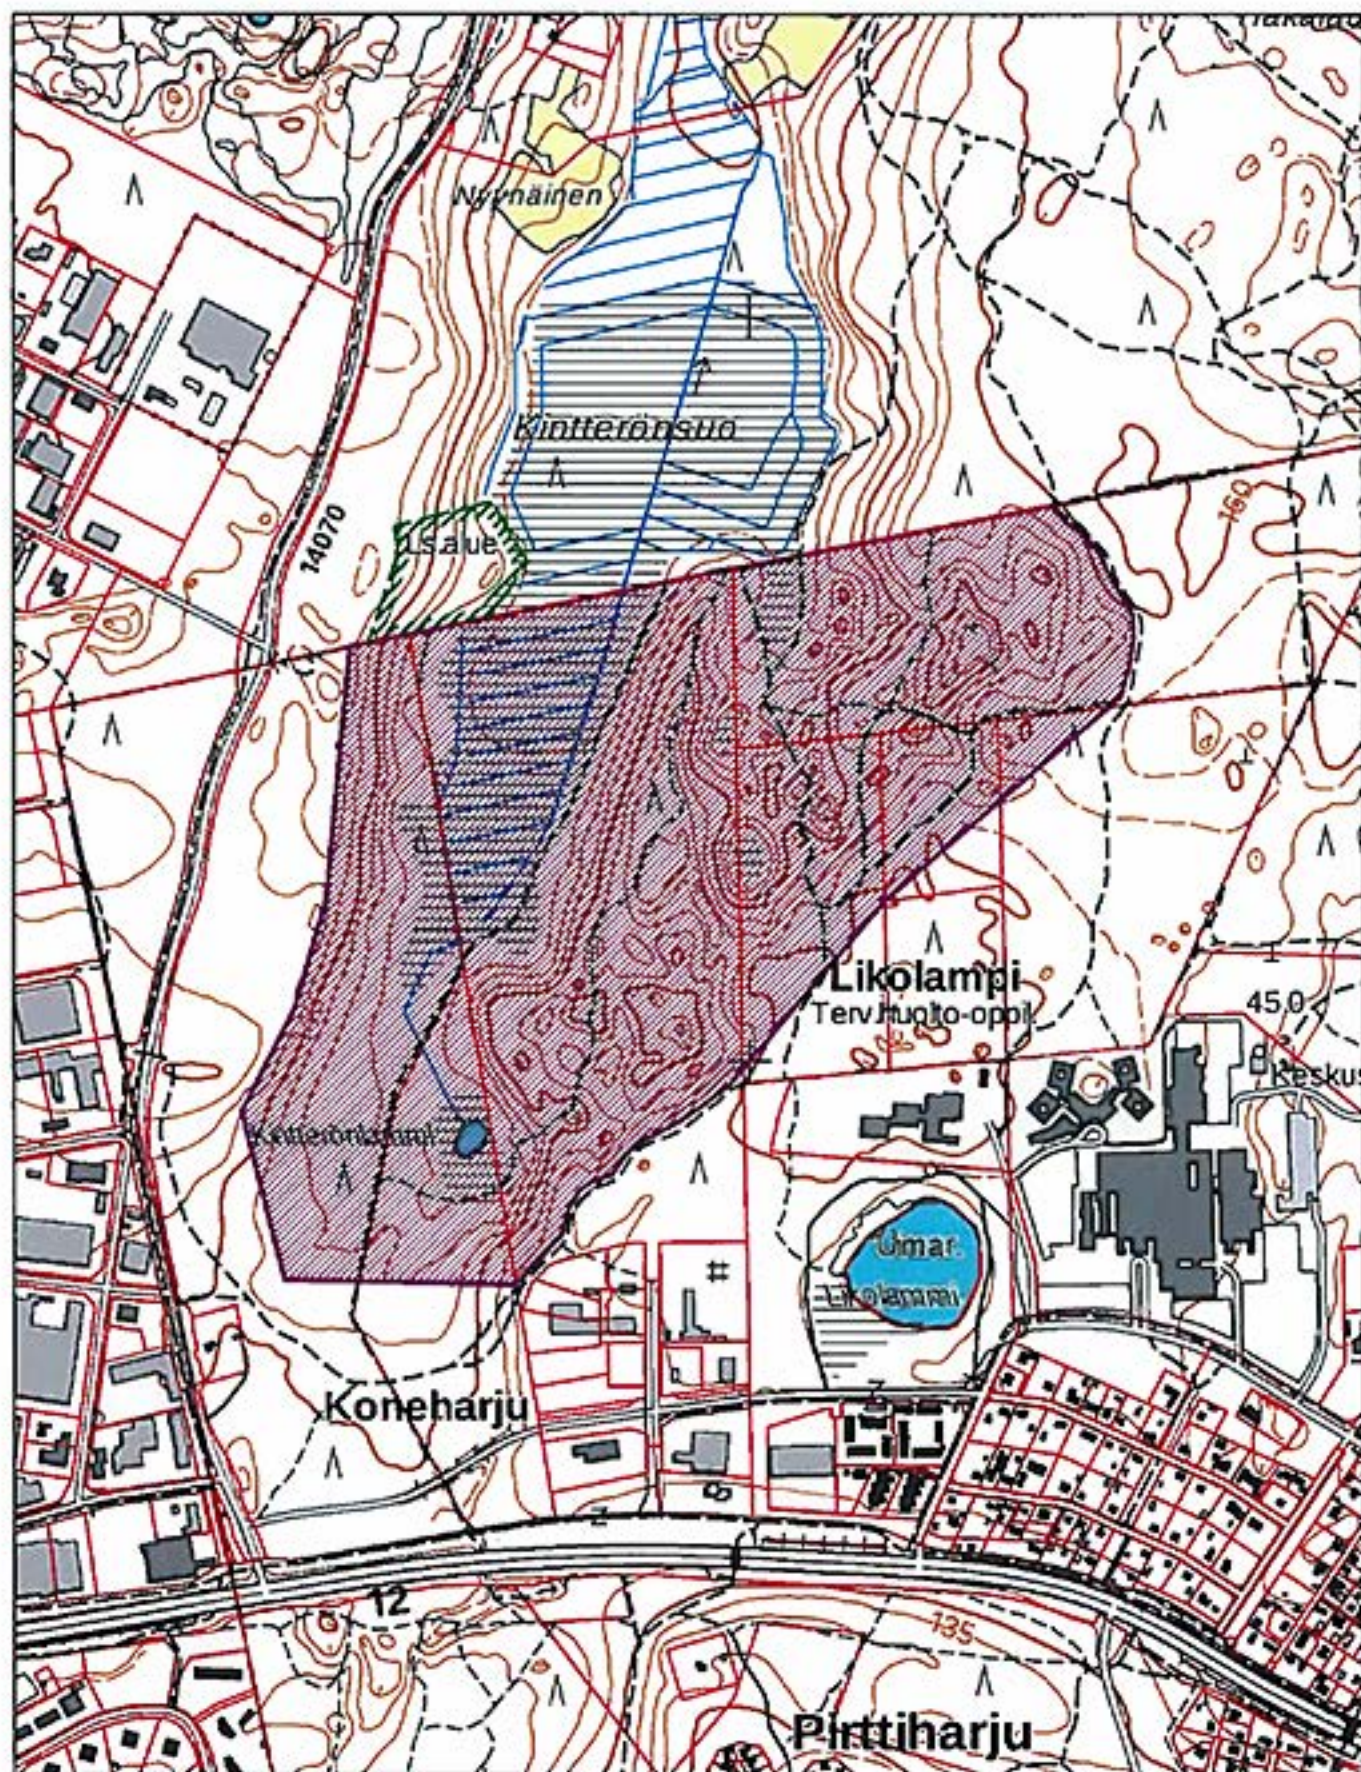

Kintterön luonnonsuojelualue

noin 72 hehtaaria

1:10000

Tämä kartta liittyy päätökseen
LUO/2A/2018 pvm 5.1.2018